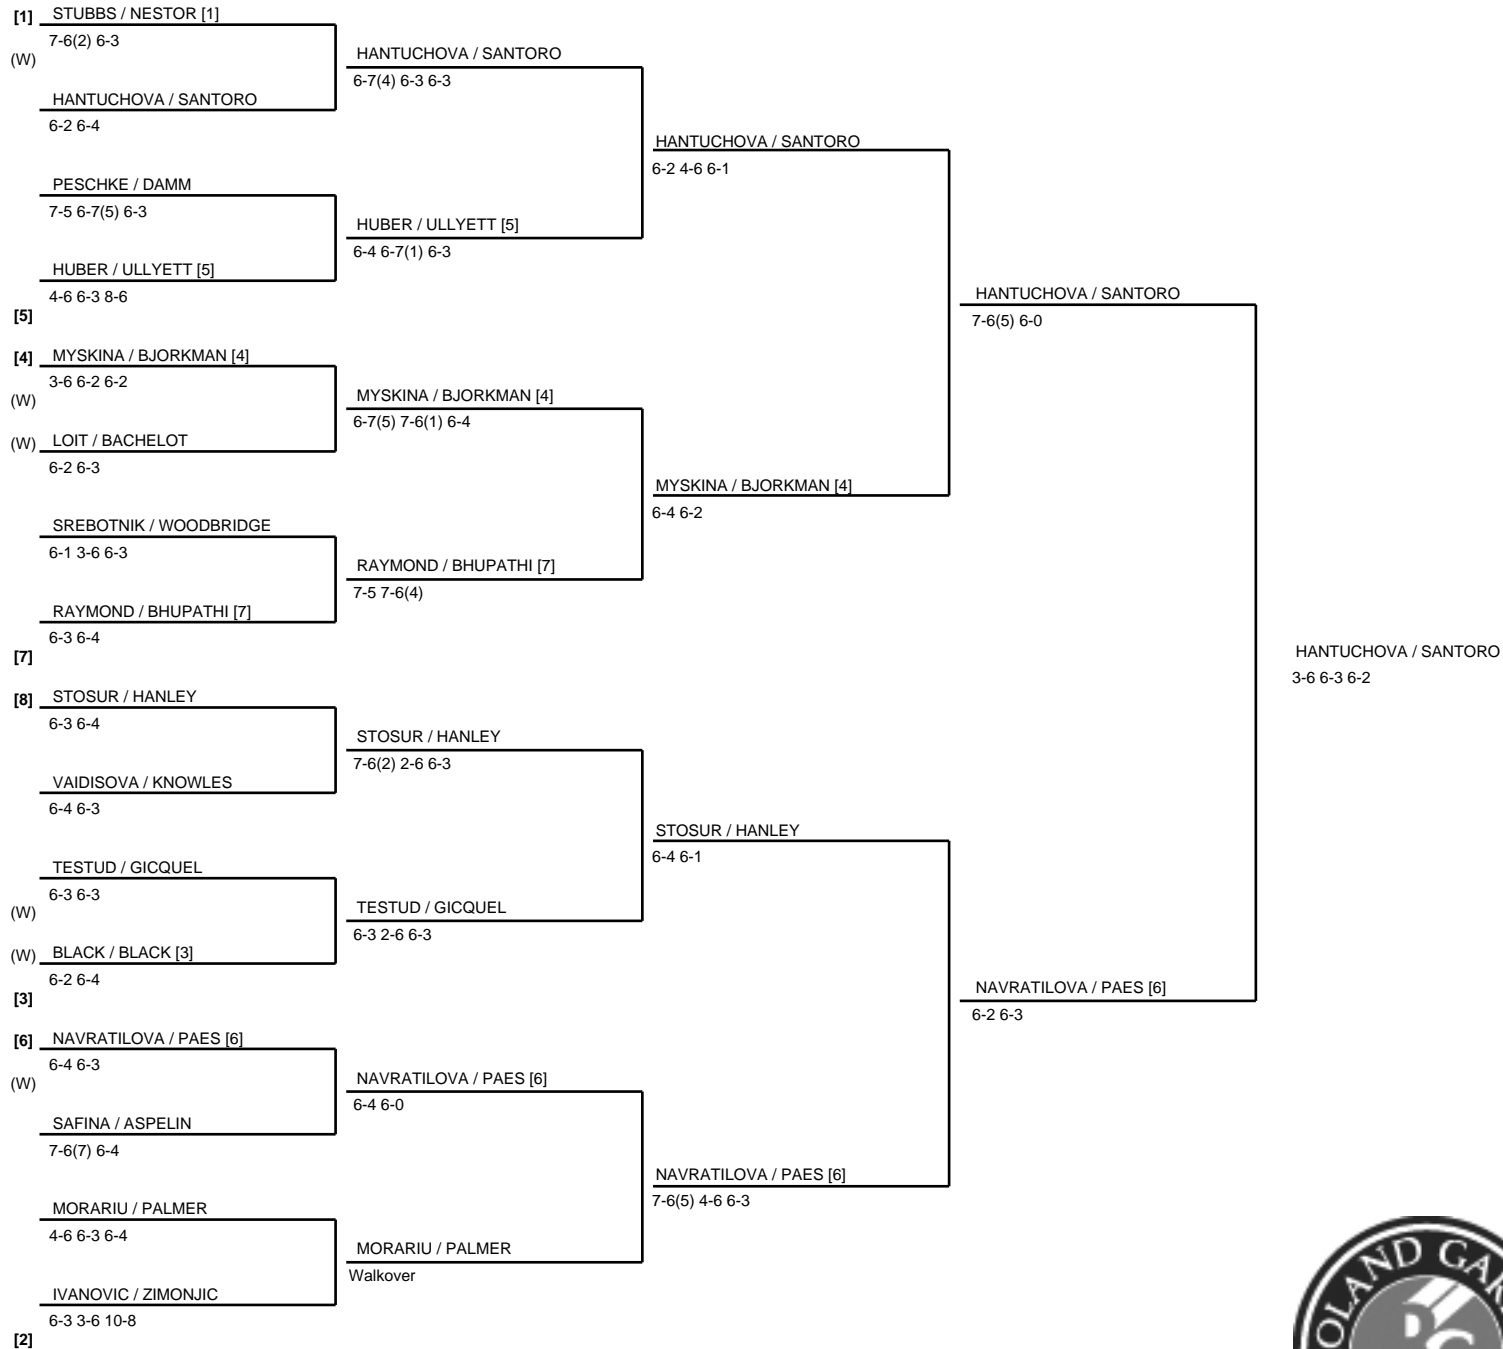

Roland Garros 2005 Mixed Doubles Championship

1st Round

1/8

1/4

1/2

- 1 **STUBBS AUS / NESTOR CAN**
- 2 PIN FRA / CLEMENT FRA
- 3 STEWART AUS / PERRY AUS
- 4 HANTUCHOVA SVK / SANTORO FRA
- 5 PESCHKE CZE / DAMM CZE
- 6 MARTINEZ ESP / CERMAK CZE
- 7 HUSAROVA SVK / SUK CZE
- 8 **HUBER RSA / ULLYETT ZIM**
- 9 **MYSKINA RUS / BJORKMAN SWE**
- 10 CORNET FRA / MONFILS FRA
- 11 LOIT FRA / BACHELOT FRA
- 12 VENTO-KABCHI VEN / HOOD ARG
- 13 GROENEVELD GER / KNOWLE AUT
- 14 SREBOTNIK SLO / WOODBRIDGE AUS
- 15 RUANO PASCUAL ESP / ERLICH ISR
- 16 **RAYMOND USA / BHUPATHI IND**
- 17 **LIKHOVTSEVA RUS / FRIEDL CZE**
- 18 STOSUR AUS / HANLEY AUS
- 19 GAGLIARDI SUI / RODRIGUEZ ARG
- 20 VAIDISOVA CZE / KNOWLES BAH
- 21 JANKOVIC SCG / ARNOLD ARG
- 22 TESTUD FRA / GICQUEL FRA
- 23 BELTRAME FRA / LLODRA FRA
- 24 **BLACK ZIM / BLACK ZIM**
- 25 **NAVRATILOVA USA / PAES IND**
- 26 FORETZ FRA / DEVILDER FRA
- 27 SHAUGHNESSY USA / ETLIS ARG
- 28 SAFINA RUS / ASPELIN SWE
- 29 MORARIU USA / PALMER USA
- 30 PRATT AUS / VIZNER CZE
- 31 IVANOVIC SCG / ZIMONJIC SCG
- 32 **SUGIYAMA JPN / MIRNYI BLR**

Champion: