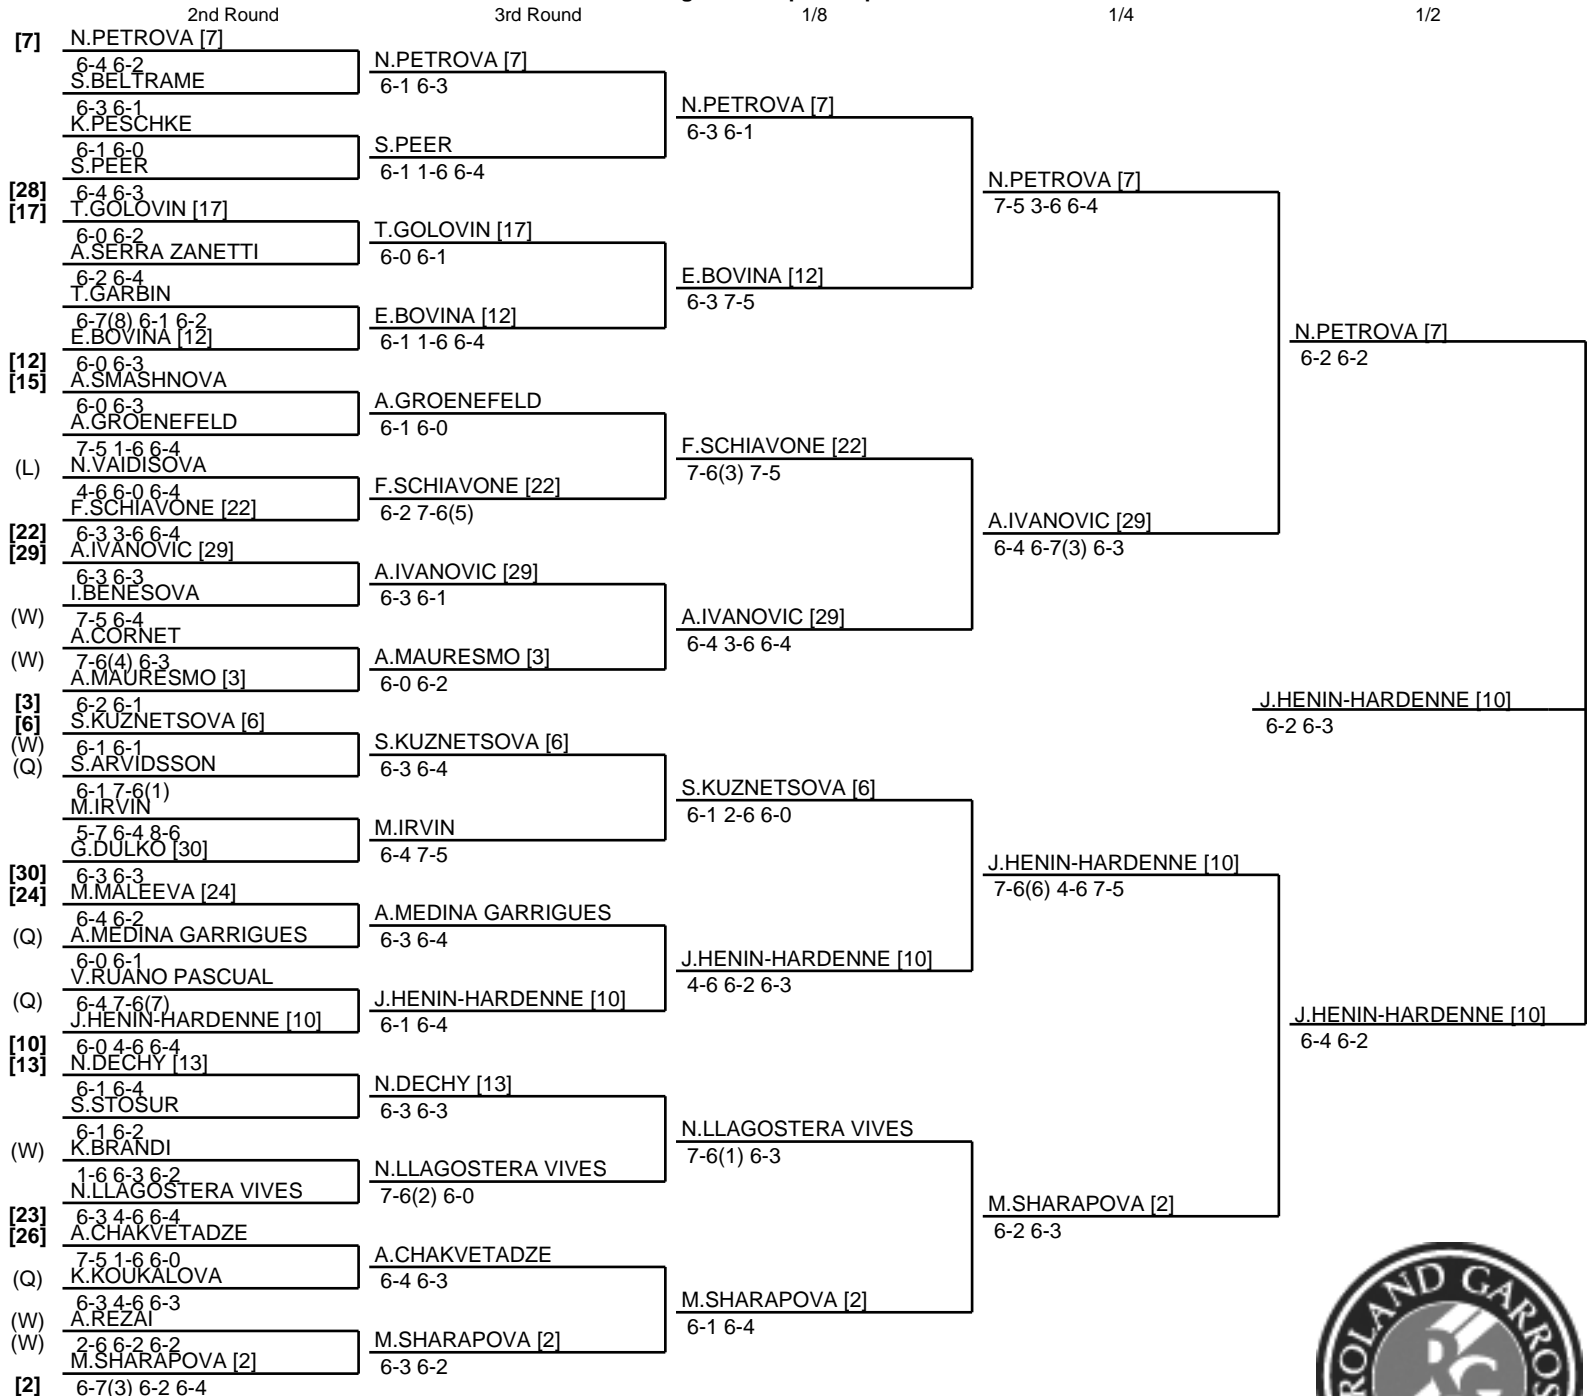

1. 1st Round
2. 65 **PETROVA, Nadia RUS**
   - 66 WASHINGTON, Mashona USA
   - 67 SPEARS, Abigail USA
   - 68 BELTRAME, Severine FRA
   - 69 PESCHKE, Kveta CZE
   - 70 RANDRIANTEFY, Dally MAD
   - 71 PEER, Shahar ISR
   - 72 **BARTOLI, Marion FRA**
   - 73 **GOLOVIN, Tatiana FRA**
   - 74 OSTERLOH, Lilia USA
   - 75 SERRA ZANETTI, Antonella ITA
   - 76 WEINGARTNER, Marlene GER
   - 77 SUCHA, Martina SVK
   - 78 GARBIN, Tathiana ITA
   - 79 VENTO-KABCHI, Maria VEN
   - 80 **BOVINA, Elena RUS**
   - 81 **JANKOVIC, Jelena SCG**
   - 82 SMASHNOVA, Anna ISR
   - 83 VINCI, Roberta ITA
   - 84 GROENEFFELD, Anna-Lena GER
   - 85 SAFAROVA, Lucie CZE
   - 86 VAIDISOVA, Nicole CZE
   - 87 ZHENG, Jie CHN
   - 88 **SCHIAVONE, Francesca ITA**
   - 89 **IVANOVIC, Ana SCG**
   - 90 FORETZ, Stephanie FRA
   - 91 BENESOVA, Iveta CZE
   - 92 PARMENTIER, Pauline FRA
   - 93 JIDKOVA, Alina RUS
   - 94 CORNET, Alize FRA
   - 95 DOMINIKOVIC, Evie AUS
   - 96 **MAURESMO, Amelie FRA**
   - 97 **KUZNETSOVA, Svetlana RUS**
   - 98 JOHANSSON, Mathilde FRA
   - 99 ARVIDSSON, Sofia SWE
   - 100 DANILIDOU, Eleni GRE
   - 101 IRVIN, Marissa USA
   - 102 PRATT, Nicole AUS
   - 103 MIRZA, Sania IND
   - 104 **DULKO, Gisela ARG**
   - 105 **MALEEVA, Magdalena BUL**
   - 106 FUJIWARA, Rika JPN
   - 107 MANDULA, Petra HUN
   - 108 MEDINA GARRIGUES, Anabel ESP
   - 109 RUANO PASCUAL, Virginia ESP
   - 110 YAKIMOVA, Anastasiya BLR
   - 111 MARTINEZ, Conchita ESP
   - 112 **HENIN-HARDENNE, Justine BEL**
   - 113 **DECHY, Nathalie FRA**
   - 114 PASTIKOVA, Michaela CZE
   - 115 TALAJA, Silvija CRO
   - 116 STOSUR, Samantha AUS
   - 117 FEDOSSOVA, Youlia FRA
   - 118 BRANDI, Kristina PUR
   - 119 LLAGOSTERA VIVES, Nuria ESP
   - 120 **SUGIYAMA, Ai JPN**
   - 121 **SUAREZ, Paola ARG**
   - 122 CHAKVETADZE, Anna RUS
   - 123 JUGIC-SALKIC, Mervana BIH
   - 124 KOUKALOVA, Klara CZE
   - 125 PIN, Camille FRA
   - 126 REZAI, Aravane FRA
   - 127 LINETSKAYA, Evgenia RUS
   - 128 **SHARAPOVA, Maria RUS**